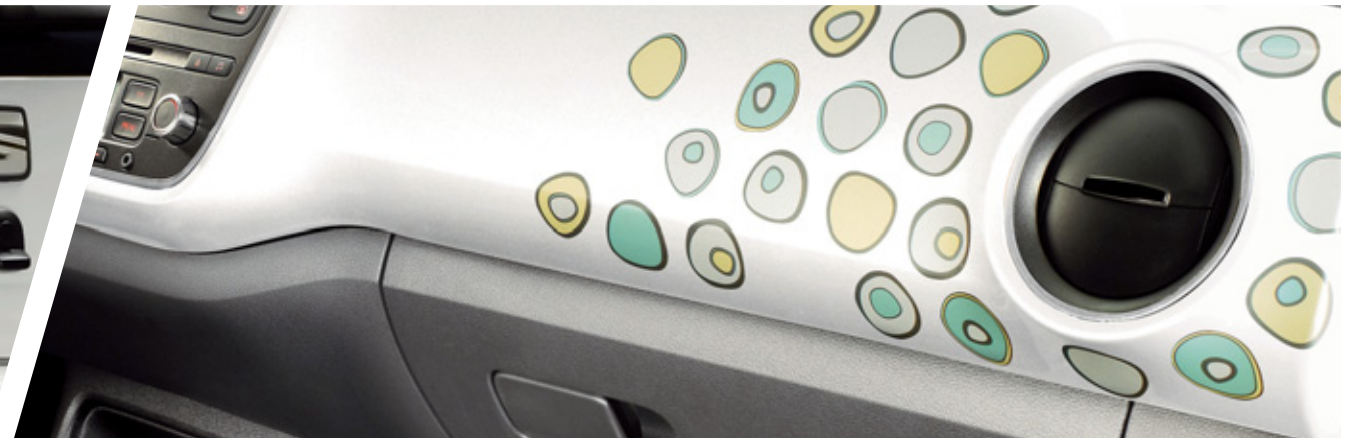

COQUE DE CLÉ DÉCORATIVE SMiILE!

Cette coque de clé décorative, assortie aux couleurs de la gamme SMiILE!, est fabriquée à partir de matériaux de qualité qui protégeront parfaitement vos clés.
000087013G