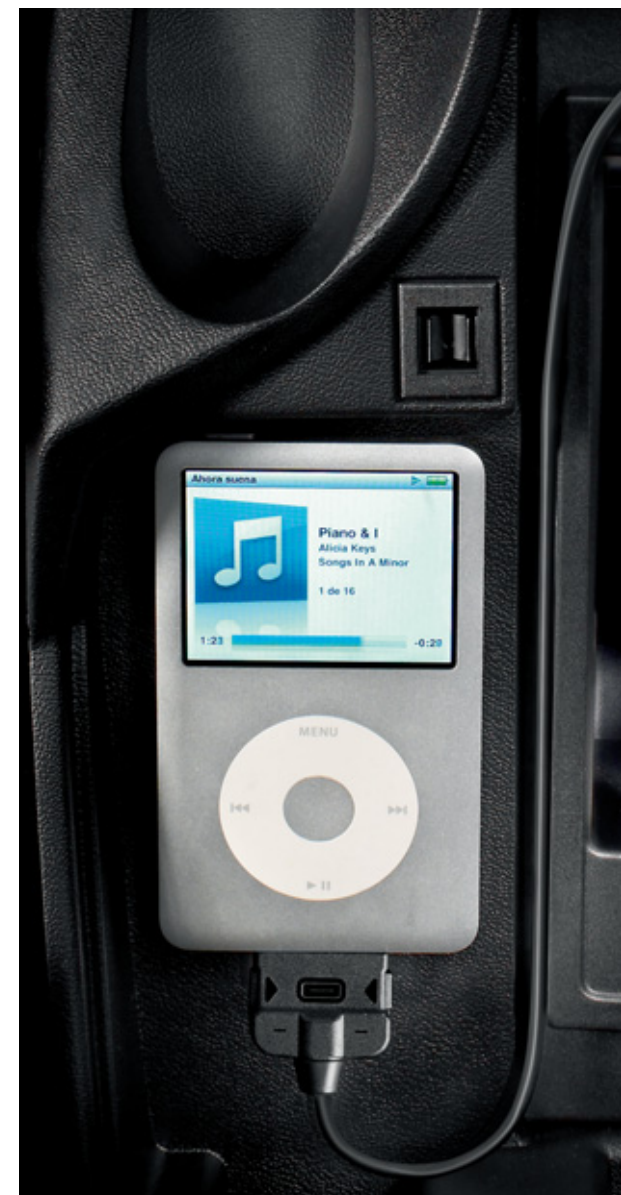

NAVIGATION & MULTIMÉDIA

Musique et plus, si affinités...

Contrôlez et écoutez facilement votre musique préférée grâce aux accessoires pour iPod®. Détendez-vous durant le trajet pendant que vos passagers regardent un film sur les lecteurs de DVD double écran de la gamme d'Accessoires SEAT.

SUPPORT IPHONE®/IPOD®.

Facile à utiliser, il se place dans le compartiment situé sous le tableau de bord pour une meilleure protection contre les bosses ou les chutes. L'iPhone®/iPod® se branche (sur le Media-In) via un port USB et une entrée auxiliaire incorporée*.